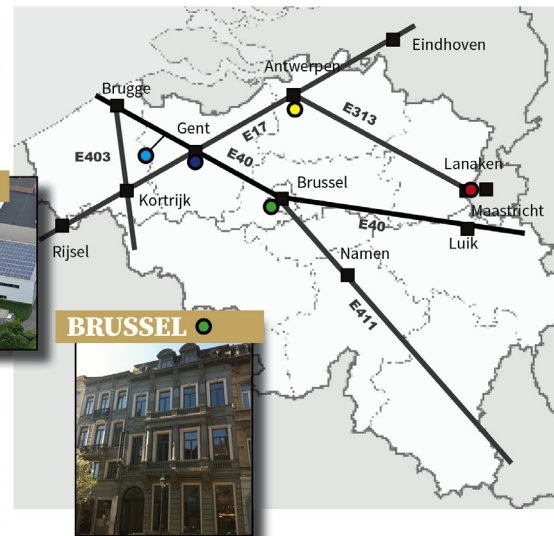

Piano's Maene, steeds in je buurt !

Wegbeschrijvingen en meer info over elk filiaal vind je op onze website : www.maene.be. Vestigingen telkens open van 10 tot 18 uur, van dinsdag t.e.m. zaterdag (Lanaken van woensdag t.e.m. zondag)

Piano's Maene Gent
Showrooms
Steinway Piano Gallery Belgium
Pieter Van Reysschootlaan 2
9051 Sint-Denijs-Westrem
09-222 18 36
Allebei gelegen langs de Kortrijksesteenweg, vlak bij het op- en afrittencomplex van de E40. Gratis parking direct bij de inkom.

Piano's Maene Antwerpen
Showrooms
Herentalsebaan 431
2060 Wommelgem
03-321 78 00
Gratis parking direct bij de inkom.

Piano's Maene Hoofdzetel, met showrooms, atelier, concertzaal en logistiek centrum
Industriestraat 42 - 8755 Ruiselede
051-68 64 37
Ruime gratis parking.
Op 5 minuten van de afrit "Alter" van de E40 Brussel-Kust (Voor GPS : Geef in "Ommegangstraat 58, Ruiselede")

LANAKEN
open op zondag !

Piano's Maene Brussel
met showrooms, concertruimte, oefenlokalen en studentenstudio's.
Argonnestraat 37 - 1060 Brussel
02- 537 86 44
Gelegen vlak bij het treinstation Brussel-Zuid

Piano's Maene Lanaken
Steenweg 224 - 3621 Rekem (Lanaken)
Vanaf sept. 2017 : Paterskerk, Patersstraat 36 - Oud-Rekem
081-21 52 72

OOK VOOR UW STUDENTEN !

Ook voor uw studenten hebben we verschillende formules uitgewerkt. Zo kunnen ze van bij het begin van de opleiding een kwalitatief instrument in huis te halen. Een kwalitatieve piano kan reeds gehuurd worden vanaf 35 euro per maand. Voor meer info verwijzen we graag naar onze specifieke folder voor studenten. Contacteer ons gerust om een pakket van deze folders te bekomen.

1. HUREN - Je weet nog niets definitiefs te beslissen ?

2. NIET KOPEN - De piano van je dromen gevonden, maar ...

3. KOPEN - Je bent je piano nodig. Wat moet je bedenken voor je piano koopt ?

De ideale formule gevonden?

Bezoek ons, en beleef piano's!

ONTDEK ONZE DIVERSE PROMOTIES :

Een piano nodig?

Piano's Maene is altijd dichtbij! 8 showrooms in een webshop

www.maene.be